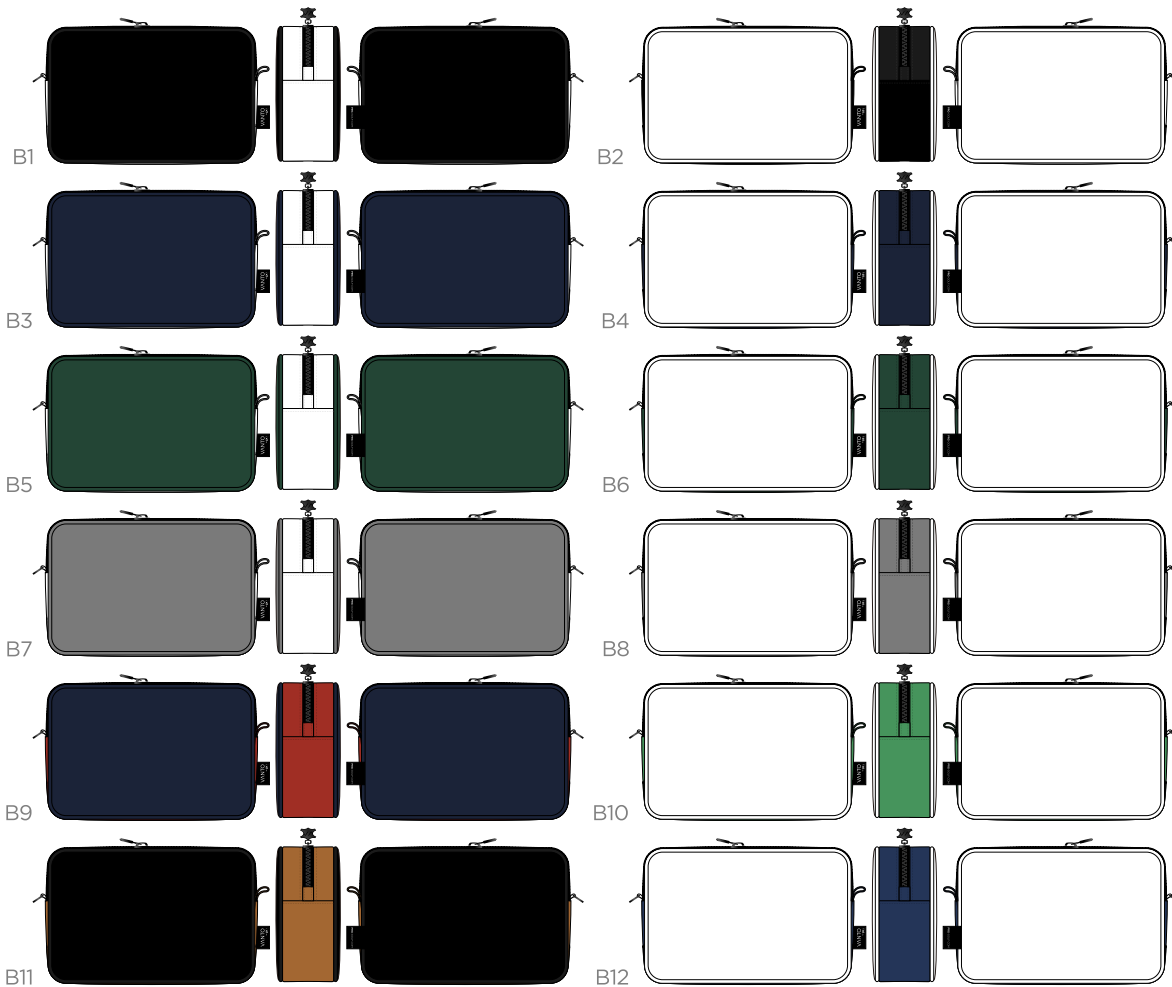

B1

B2

B3

B4

B5

B6

B7

B8

B9

B10

B11

B12

GRAY
LUGANO

EMERALD
LUGANO

HUNTER
LUGANO

TAN
LUGANO

BROWN
LUGANO

NAVY
LUGANO

BLUE
LUGANO

RED
LUGANO

BLACK
LUGANO

WHITE
LUGANO

LEATHER
COLOUR