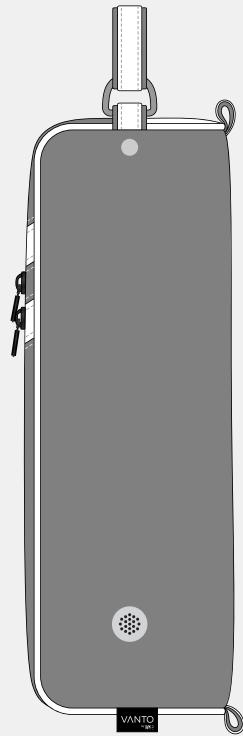

Track Premium Shoe Bag

SIDE

LEATHER COLOUR

- WHITE LUGANO
- BLACK LUGANO
- RED LUGANO
- BLUE LUGANO
- NAVY LUGANO
- BROWN LUGANO
- TAN LUGANO
- HUNTER LUGANO
- EMERALD LUGANO
- GRAY LUGANO