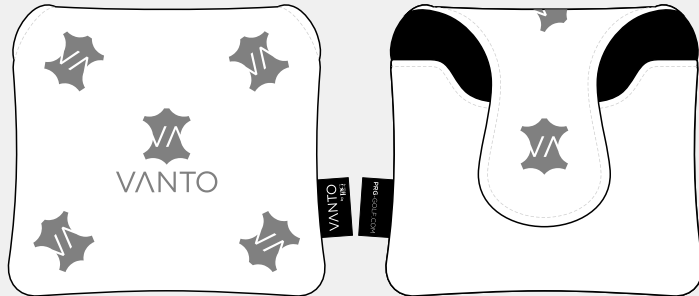

## LEATHER COLOUR

## Classic Vintage Mallet Putter Cover

FRONT

BACK

FRONT

BACK

D1

D2

D3