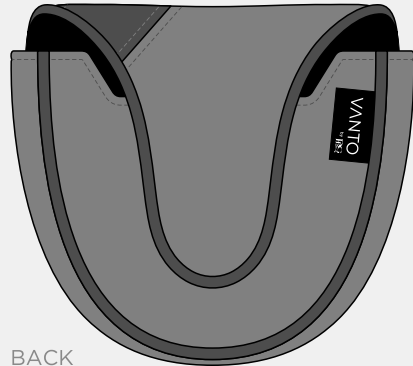

VANTO

Canvas + Leather College Mallet Cover

BACK

CANVAS

BLACK

NAVY

LEATHER

WHITE LUGANO

BLACK LUGANO

RED LUGANO

BLUE LUGANO

NAVY LUGANO

TAN LUGANO