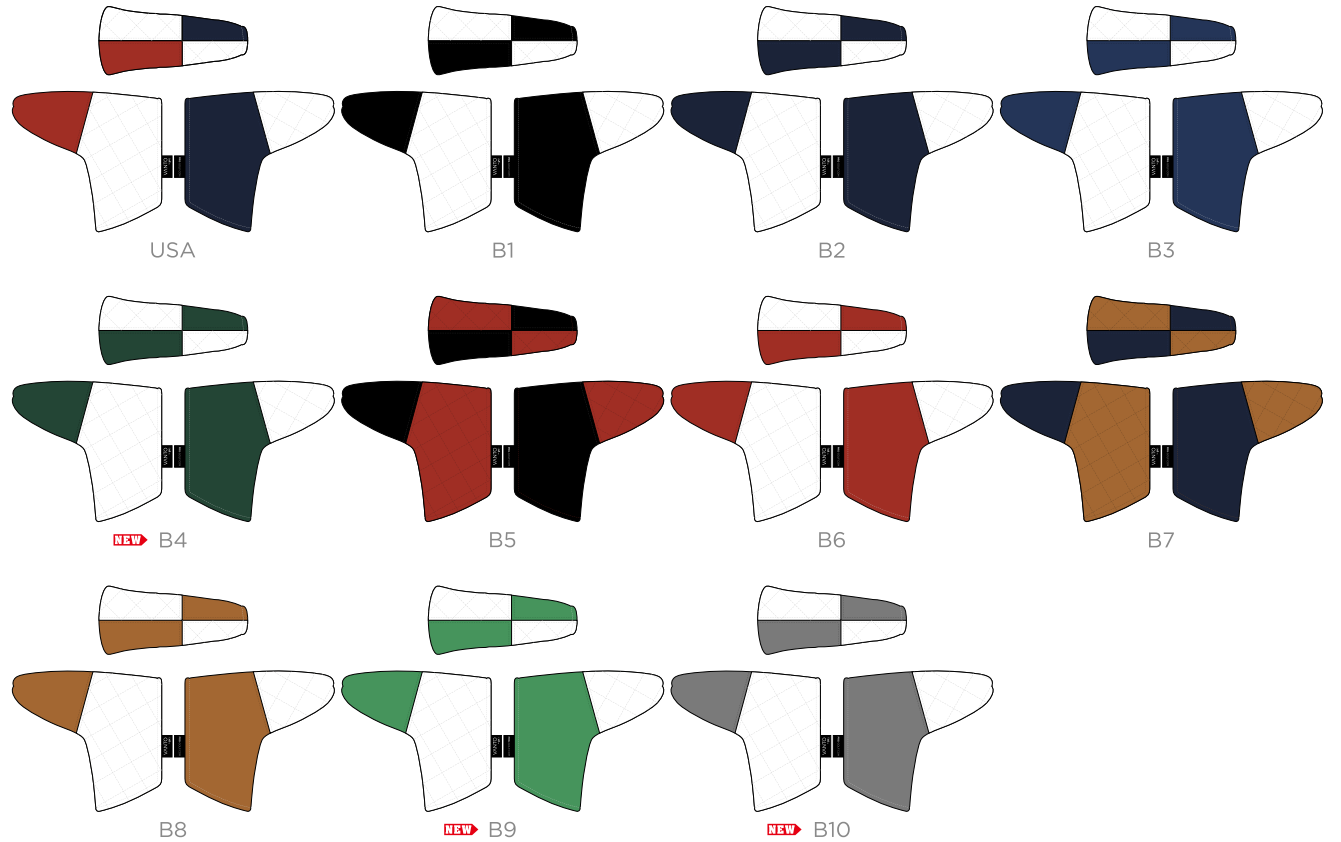

Cross Blade Cover