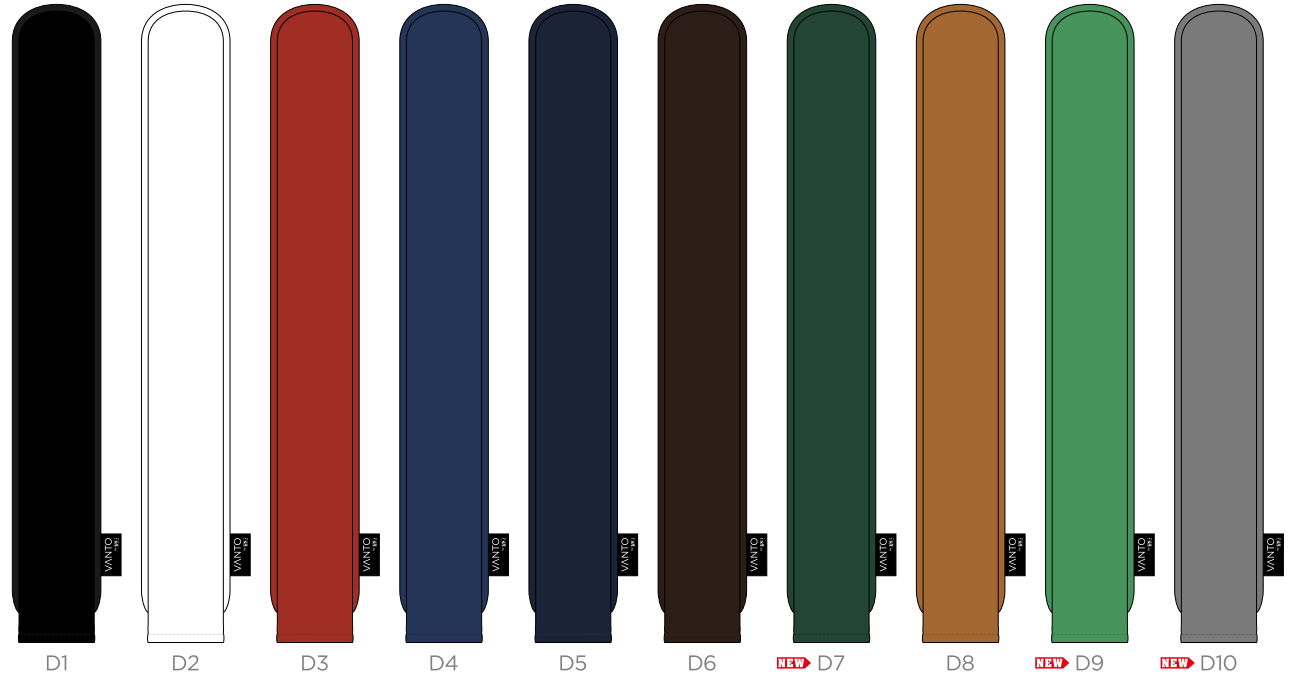

WHITE  
LUGANO

BLACK  
LUGANO

RED  
LUGANO

BLUE  
LUGANO

NAVY  
LUGANO

BROWN  
LUGANO

TAN  
LUGANO

HUNTER  
LUGANO

## Classic Alignment Stick Cover

LEATHER  
COLOUR