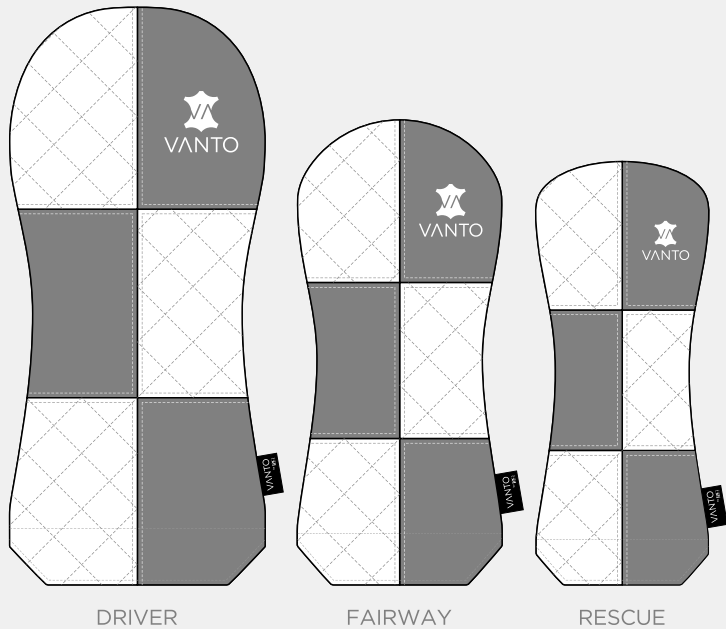

Cross Wood Cover