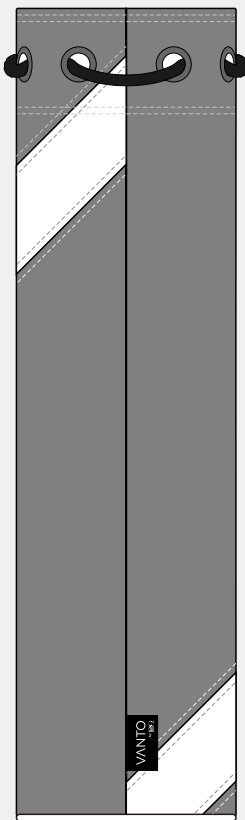

BACK

USA	A1	A2	A3	A4	A5	A6	A7 NEW	A8	A9
A10	A11	A12	A13 NEW	A14	A15	A16	A17 NEW	A18	A19
A20	A21 NEW	A22 NEW	A23 NEW	A24 NEW	A25 NEW				

LEATHER COLOUR

BLACK LUGANO	RED LUGANO	BLUE LUGANO	NAVY LUGANO
BROWN LUGANO	TAN LUGANO	HUNTER LUGANO	EMERALD LUGANO
GRAY LUGANO	WHITE LUGANO