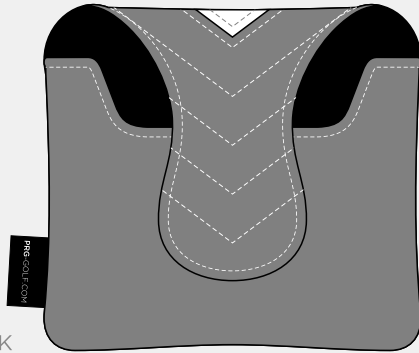

VANTO

Fusion Vintage Mallet Cover

BACK

LEATHER COLOUR

- WHITE LUGANO
- BLACK LUGANO
- RED LUGANO
- BLUE LUGANO
- NAVY LUGANO
- BROWN LUGANO
- TAN LUGANO
- HUNTER LUGANO
- EMERALD LUGANO
- GRAY LUGANO