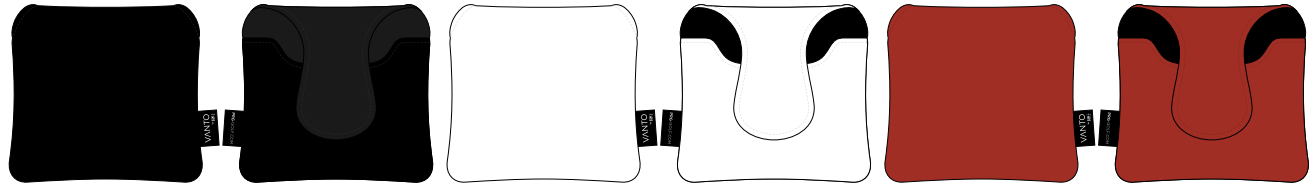

## LEATHER COLOUR

## Classic Vintage Mallet Putter Cover

FRONT

BACK

FRONT

BACK

D1

D2

D3