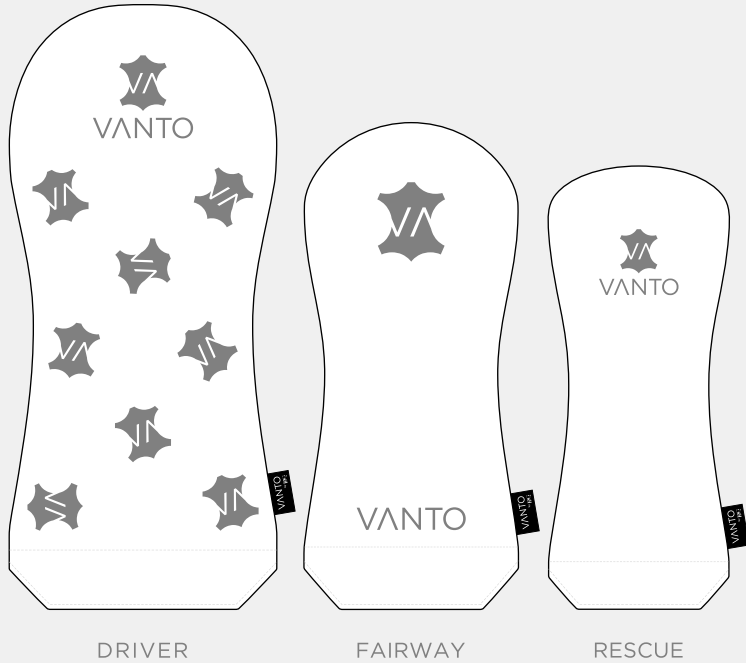

Classic Vintage Wood Cover

LEATHER COLOUR

- WHITE LUGANO
- BLACK LUGANO
- RED LUGANO
- BLUE LUGANO
- NAVY LUGANO
- BROWN LUGANO
- TAN LUGANO
- HUNTER LUGANO
- EMERALD LUGANO
- GRAY LUGANO