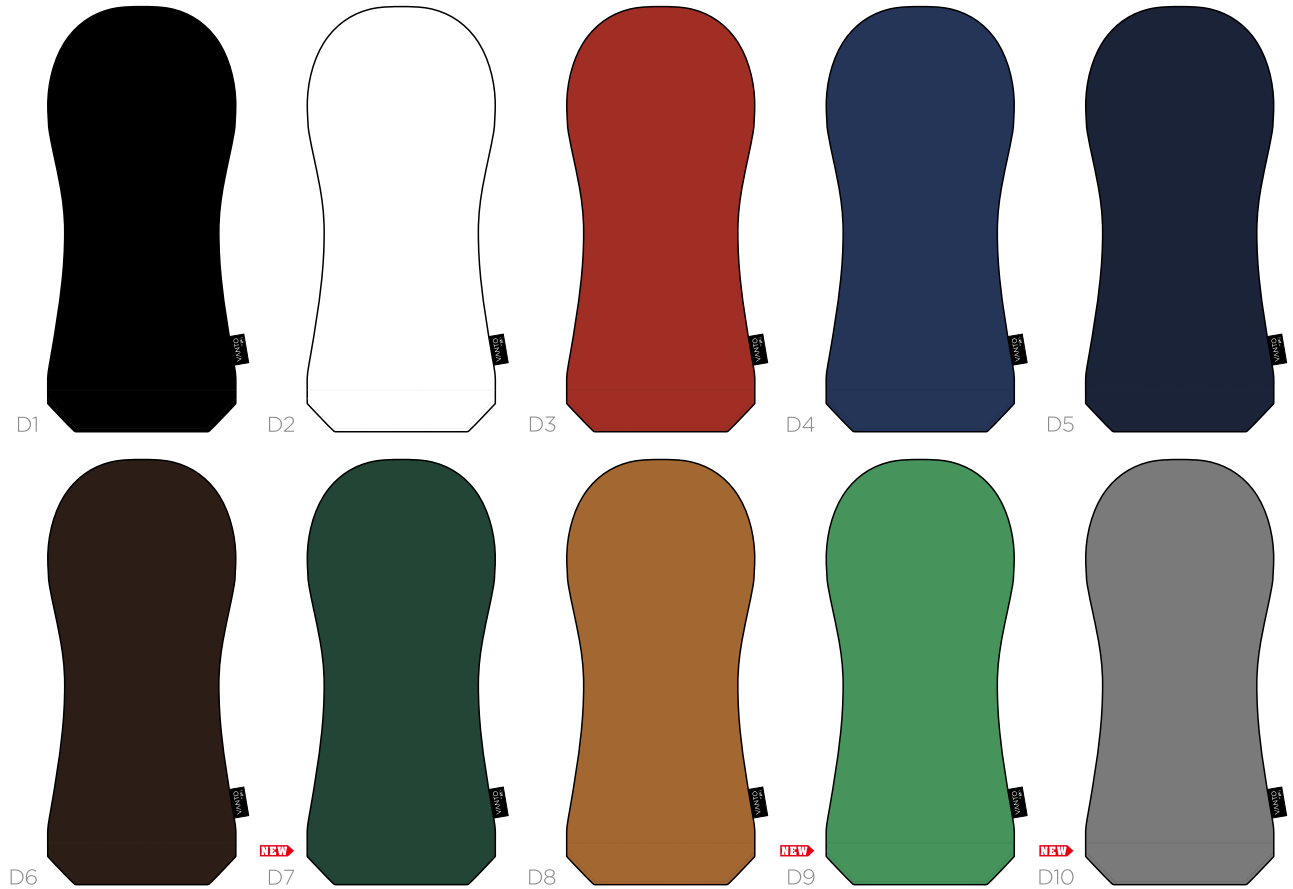

Classic Vintage Wood Cover

LEATHER COLOUR

- WHITE LUGANO
- BLACK LUGANO
- RED LUGANO
- BLUE LUGANO
- NAVY LUGANO
- BROWN LUGANO
- TAN LUGANO
- HUNTER LUGANO
- EMERALD LUGANO
- GRAY LUGANO