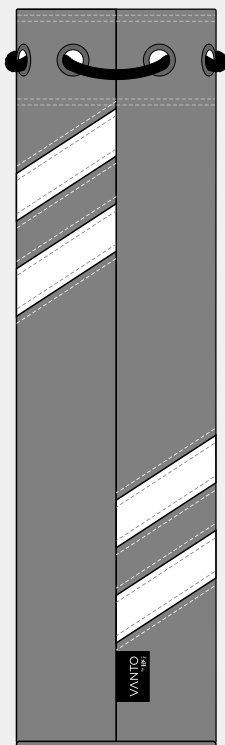

Track Wine Tote

BACK

LEATHER COLOUR