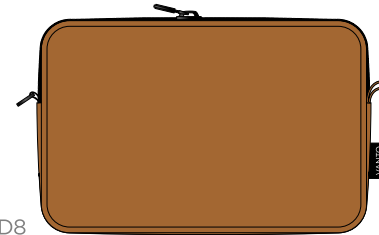

# Classic Single Zip Tote Bag

FRONT

SIDE

FRONT

SIDE

D1

D2

D3

D4

D5

D6

D7

D8

D9

D10

LEATHER  
COLOUR