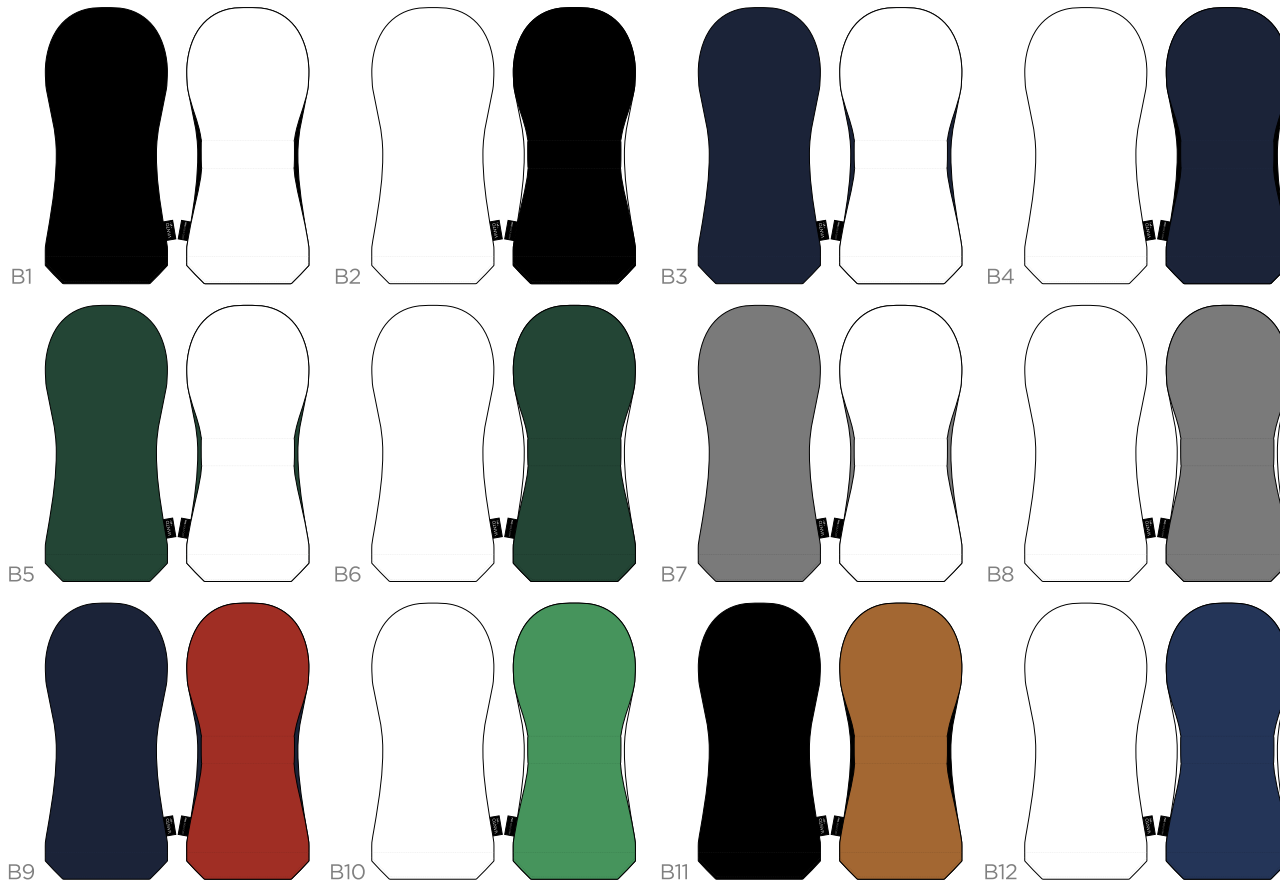

Two Tone Wood Cover

DRIVER

FRONT

BACK

FAIRWAY

FRONT

BACK

RESCUE

FRONT

BACK

LEATHER COLOUR