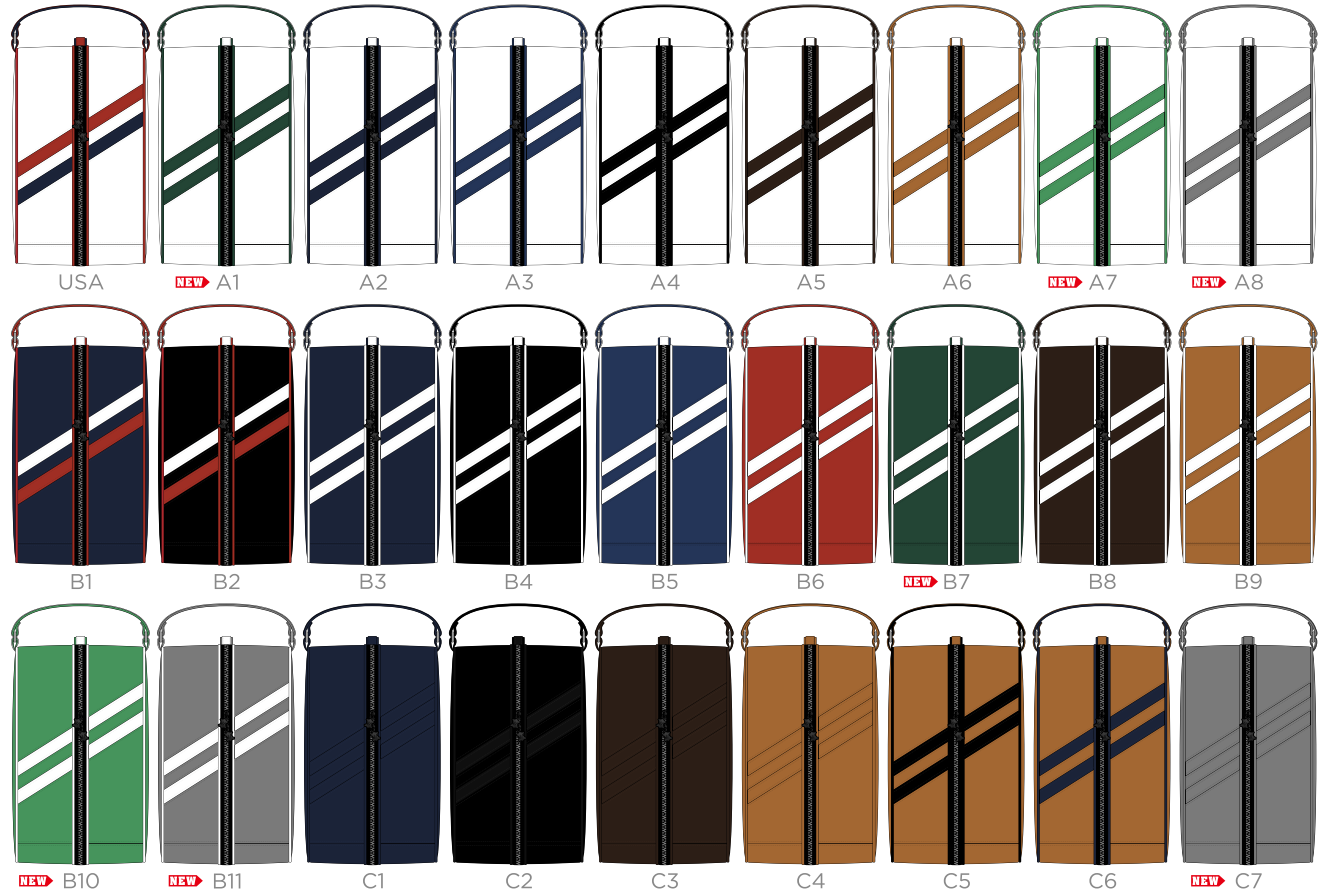

LEATHER COLOUR

- WHITE LUGANO
- BLACK LUGANO
- RED LUGANO
- BLUE LUGANO
- NAVY LUGANO
- BROWN LUGANO
- TAN LUGANO
- HUNTER LUGANO
- EMERALD LUGANO
- GRAY LUGANO