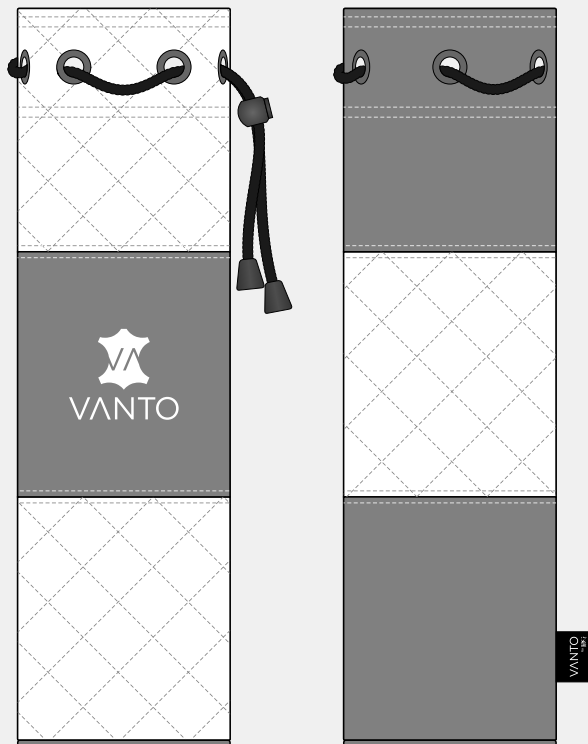

# Cross Premium Zip Tote

USA

B1

B2

B3

NEW  
B4

B5

B6

B7

B8

NEW  
B9

NEW  
B10

LEATHER COLOUR

BLACK LUGANO	RED LUGANO	BLUE LUGANO	NAVY LUGANO	
BROWN LUGANO	TAN LUGANO	HUNTER LUGANO	EMERALD LUGANO	GRAY LUGANO

WHITE LUGANO

# Cross Wine Tote bag

FRONT

BACK

USA

B1

B2

B3

**NEW**  
B4