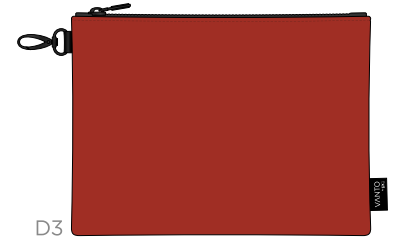

VANTO

Classic Premium Zip Tote Bag