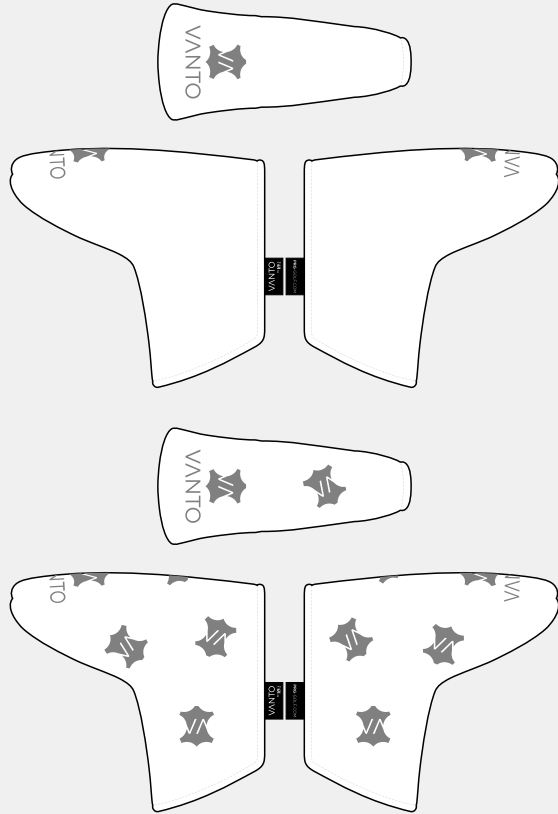

Classic Blade Putter Cover