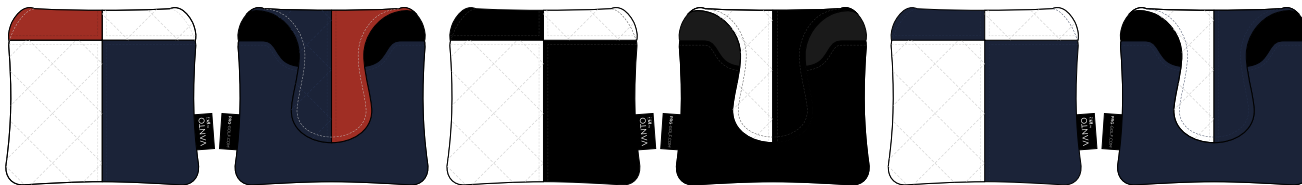

Cross Vintage Mallet Cover

USA

B1

B2

LEATHER COLOUR