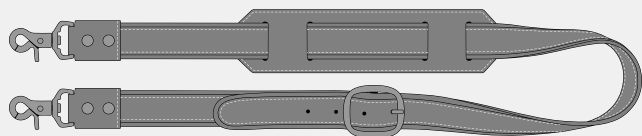

Weekender Bag