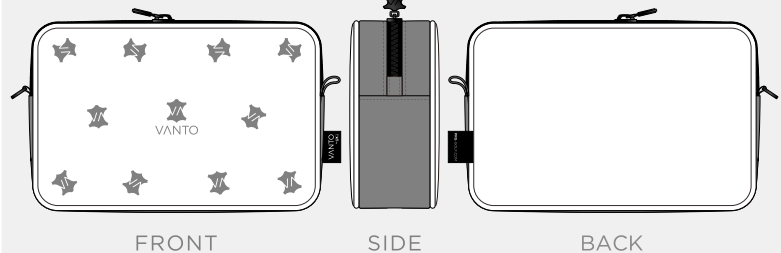

## LEATHER COLOUR

- WHITE LUGANO
- BLACK LUGANO
- RED LUGANO
- BLUE LUGANO
- NAVY LUGANO
- BROWN LUGANO
- TAN LUGANO
- HUNTER LUGANO
- EMERALD LUGANO
- GRAY LUGANO

Two Tone Single Zip Tote Bag

FRONT

SIDE

BACK