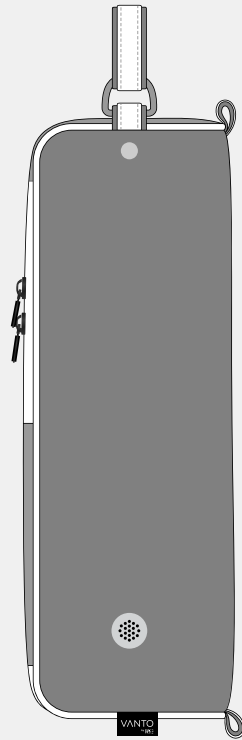

VANTO

Cross Premium Shoe bag

SIDE

LEATHER COLOUR

WHITE LUGANO

BLACK LUGANO

RED LUGANO

BLUE LUGANO

NAVY LUGANO

BROWN LUGANO

TAN LUGANO

HUNTER LUGANO

EMERALD LUGANO

GRAY LUGANO