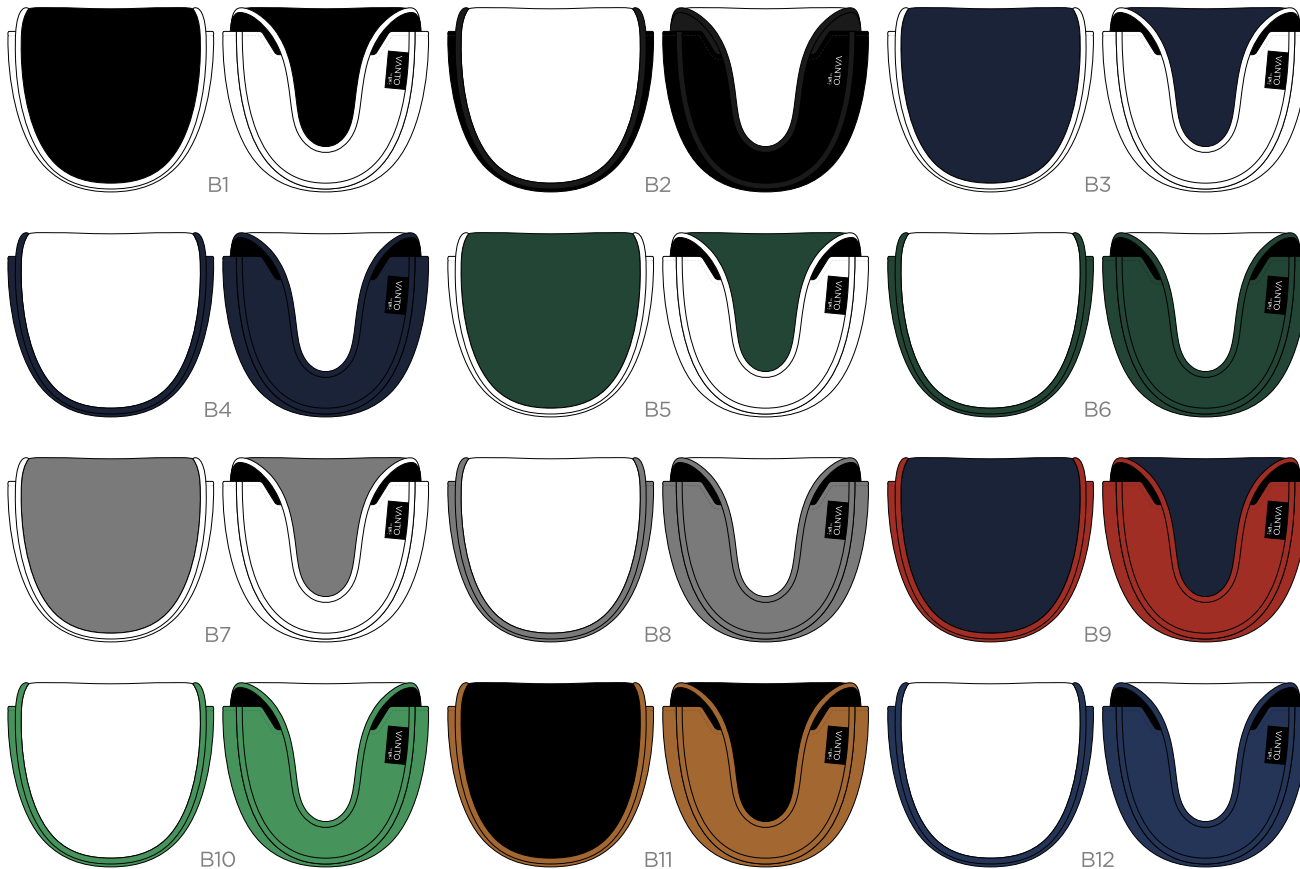

# Two Tone Blade Cover

NEW

LEATHER COLOUR

- WHITE LUGANO
- BLACK LUGANO
- RED LUGANO
- BLUE LUGANO
- NAVY LUGANO
- BROWN LUGANO
- TAN LUGANO
- HUNTER LUGANO
- EMERALD LUGANO
- GRAY LUGANO

## Two Tone Mallet Cover

FRONT

BACK

FRONT

BACK

### LEATHER COLOUR

Two Tone Vintage Mallet Cover

FRONT

BACK

FRONT

BACK

B1

B2