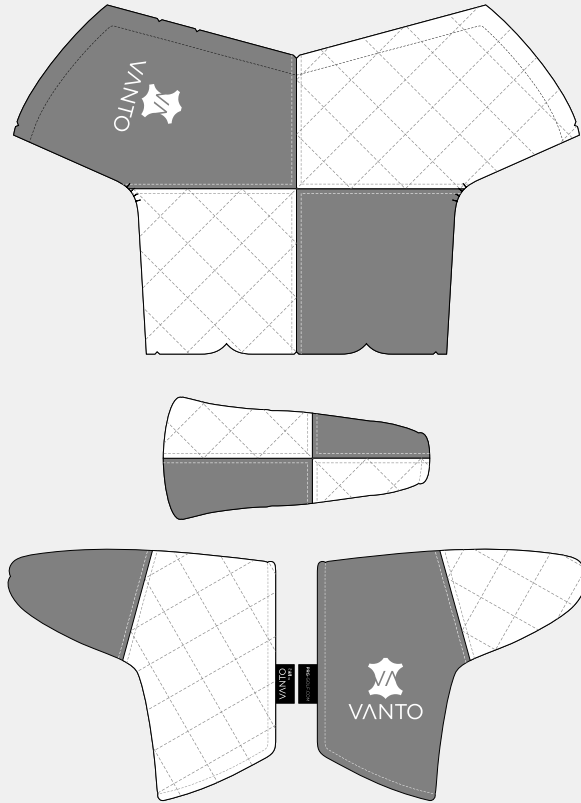

Cross Blade Cover