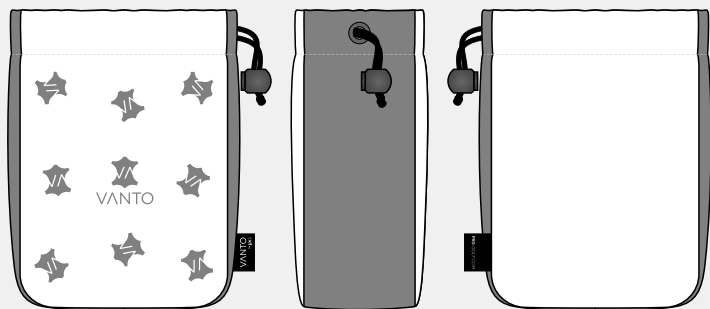

FRONT

SIDE

BACK